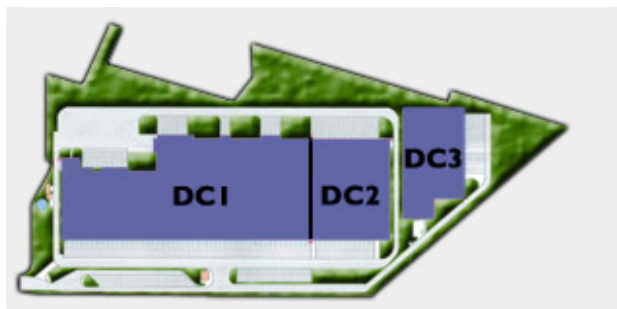

Marek Skrzydlak

+48 (0) 607 551 098

marek.skrzydlak@eur.cushwake.com

Cushman & Wakefield Polska Sp. z o.o.

Metropolitan, Plac Piłsudskiego 1

00-078 Warszawa