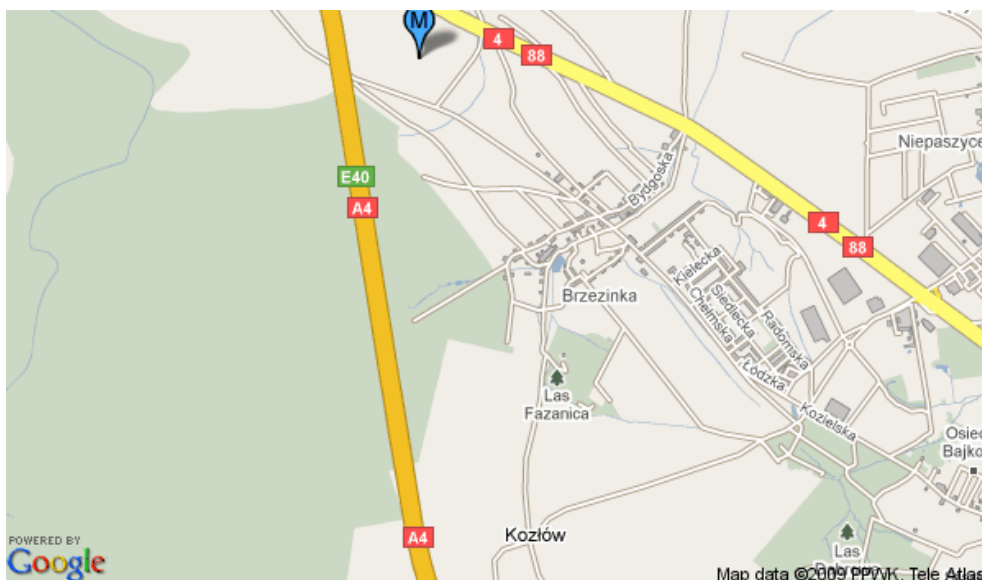

Opis magazynu

Tulipan Park Gliwice jest nowoczesnym centrum logistycznym oferującym powierzchnie magazynowe i produkcyjne. Park jest położony w sąsiedztwie Katowickiej Specjalnej Strefy Ekonomicznej, Podstrefa Gliwice. Minimalne moduły do wynajęcia zaczynają się od 4 000 m². Doskonała lokalizacja bezpośrednio przy autostradzie A4, w połowie drogi pomiędzy Krakowem i Wrocławiem, 30 km od Katowic oraz dogodny dostęp do najważniejszych krajowych szlaków komunikacyjnych czynią Tulipan Parku Gliwice strategicznym punktem na mapie logistycznej Polski i Europy.

**Marek Skrzydlak**

+48 (0) 607 551 098

marek.skrzydlak@eur.cushwake.com

Cushman & Wakefield Polska Sp. z o.o.

Metropolitan, Plac Piłsudskiego 1

00-078 Warszawa

Opis lokalizacji

Ogromnym atutem Tulipan Parku Gliwice jest jego lokalizacja, w bezpośrednim sąsiedztwie autostrady A4, łączącej Kraków z Wrocławiem i zachodnią granicą Polski. Przez Gliwice będzie również przebiegać autostrada A1 (północ-południe), której skrzyżowanie z A4 będzie zlokalizowane 15 min od Tulipan Park Gliwice.